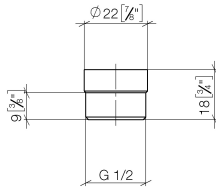

## Adapter für Brauseabgang 3/8" x 1/2" - Chrom

IMO

12 202 979

- Adapter M 20 x 1 IG x 1/2" AG zum Anschluss eines Brauseschlauches 1/2" IG

Passt zu: IMO, LULU, MADISON, MEM, TARA, CL.1, LISSÉ, VAIA, META, CYO

12 202 979

mm [inches]

12 202 979

Ersatzteile für die  
anderen  
Oberflächenvarianten  
finden Sie hier: Platin  
gebürstet