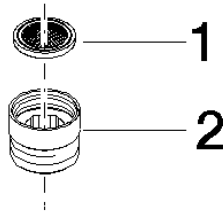

## Adapter für Brauseabgang 3/8" x 1/2" - Chrom

IMO

12 202 979

- Adapter M 20 x 1 IG x 1/2" AG zum Anschluss eines Brauseschlauches 1/2" IG

Passt zu: IMO, LULU, MADISON, MEM, TARA, CL.1, LISSÉ, VAIA, META, CYO

12 202 979

mm [inches]

12 202 979

Ersatzteile für die  
anderen  
Oberflächenvarianten  
finden Sie hier: Platin  
gebürstet